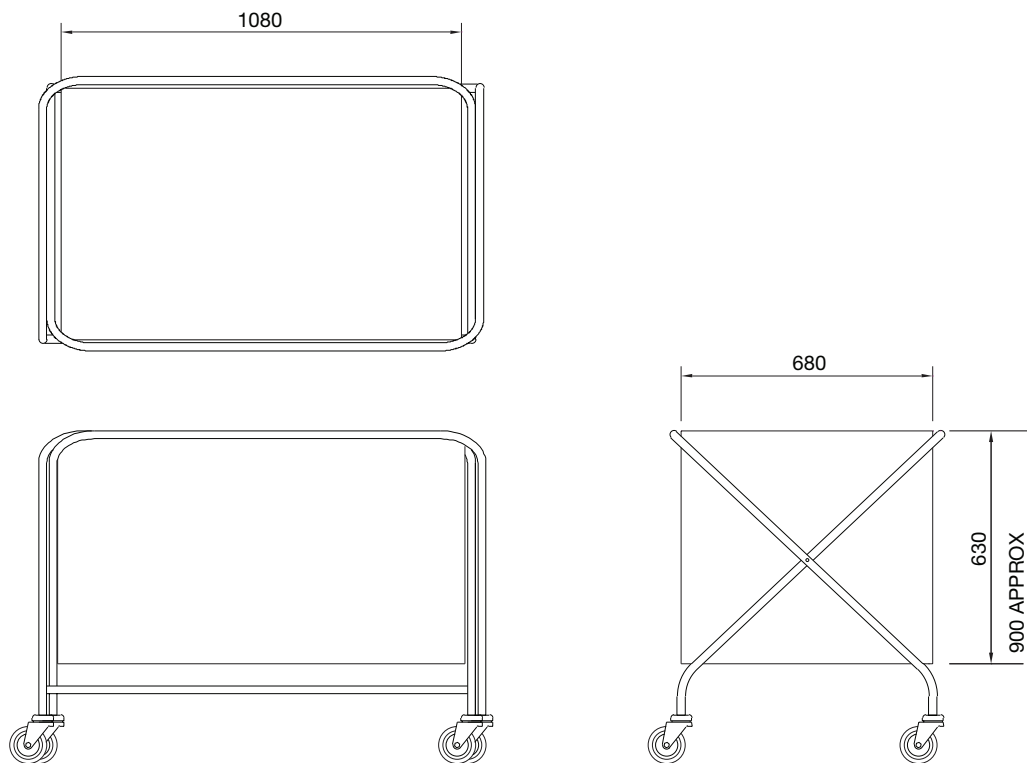

Easypack
Basket™

Friendly
biodegrad
easypack.net

"Eco Friendly"
100% Biodegradable
www.easypack.net

www.easypack.net

TECHNISCHE DATEN

ALLE MAßE IN MM, WENN NICHT ANDERS ANGEZEIGT.

Leichter, mobil einsetzbarer Sammelkorb zum Transport und zur Lagerung von Papierpolstern oder Luftkissen.

SPEZIFIKATION

| | |
|------------------------|-----------------------------|
| Material des Korbes: | Polypropylen-Bändchengewebe |
| Maße: | 1080 x 680 x 630 mm |
| Volumen des Behälters: | 0,46 m ³ |
| Gesamtgewicht: | 12,5 kg |